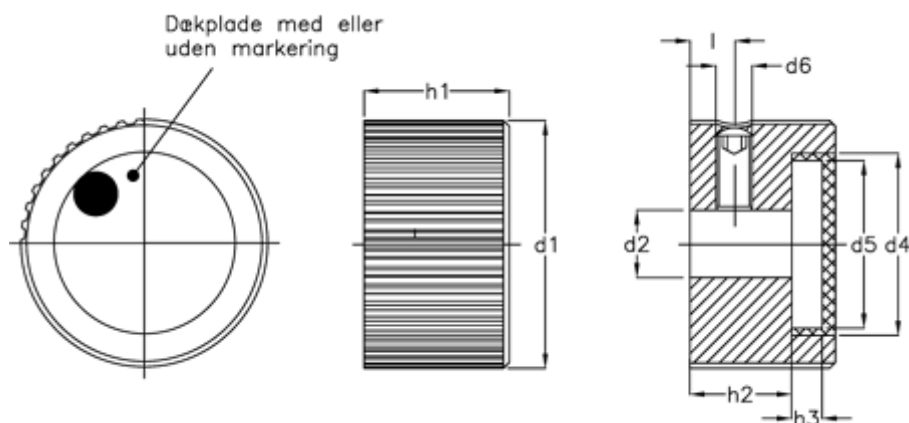

Varenummer: 20632197
Beskrivelse: E+G skalaring
GN 726-42-B8-N-1

Mål

d1	= 42		l = 8.5
d2 H8	= B8		
d4	= 32		
d5	= 30		
d6	= M5		
h1	= 23		
h2	= 17		
h3	= 4.0		